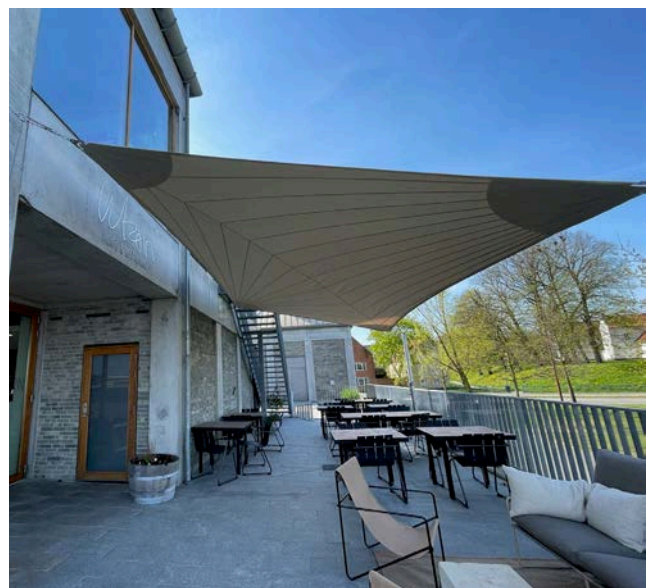

Exclusive +Plus (X2-radialsyet)