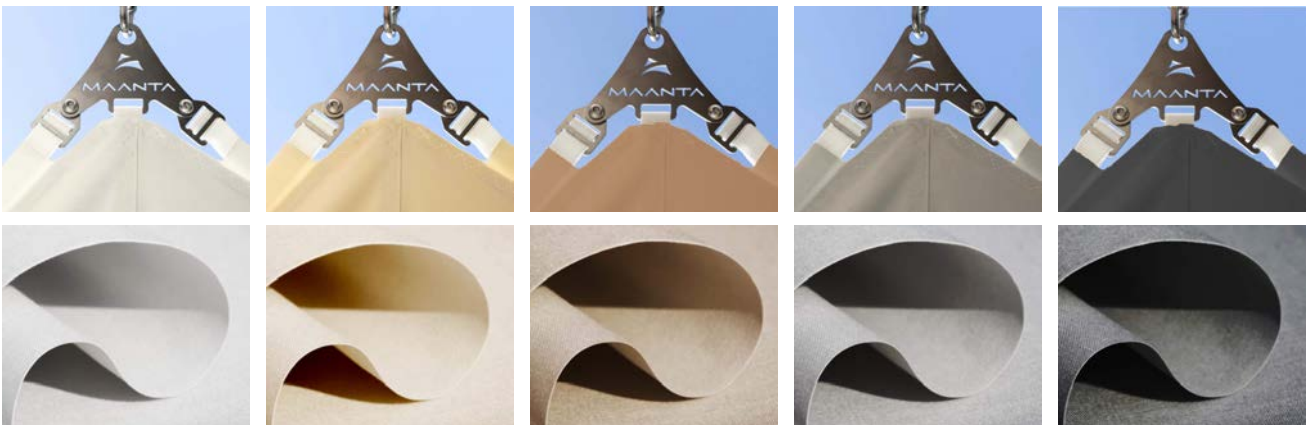

FARVE VARIATIONER

Hvid, Elfenben, Sand, Lys grå, Koksgrå