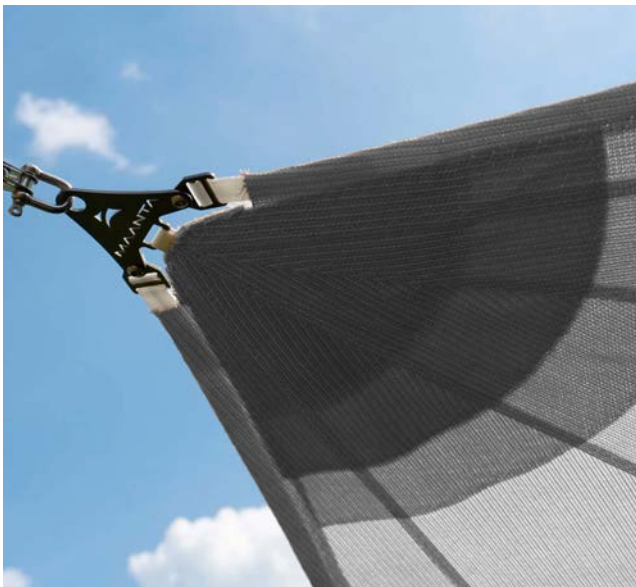

Exclusive vandgennemtrængende i farven Lys grå