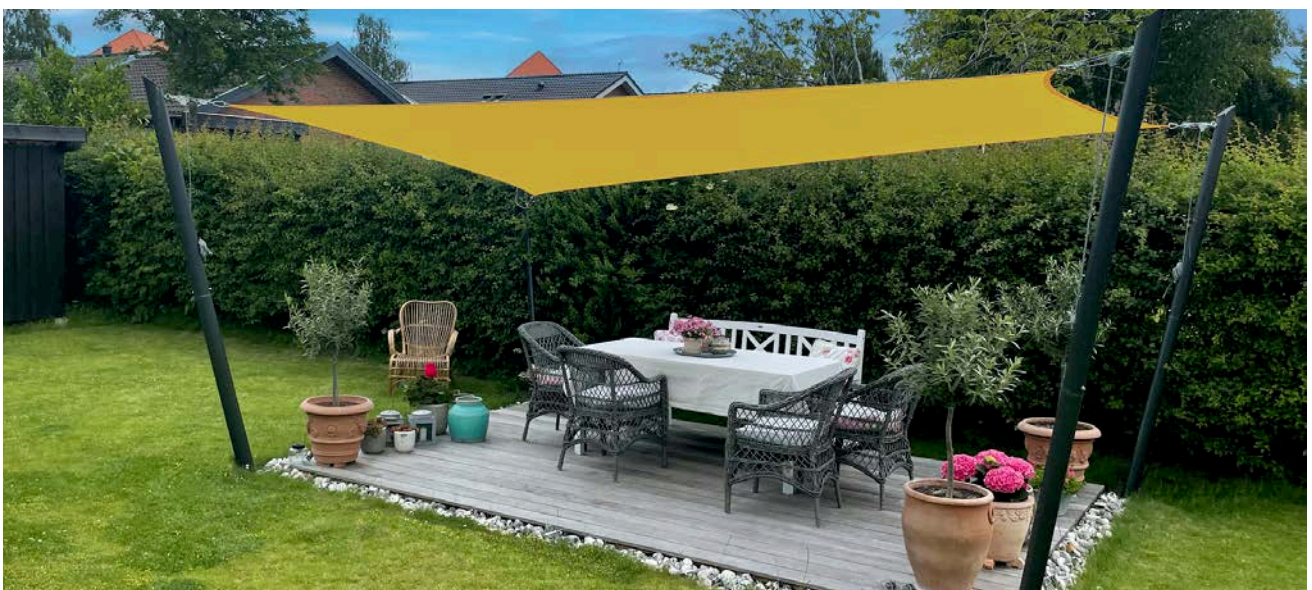

Regntæt Pro i farven Gul