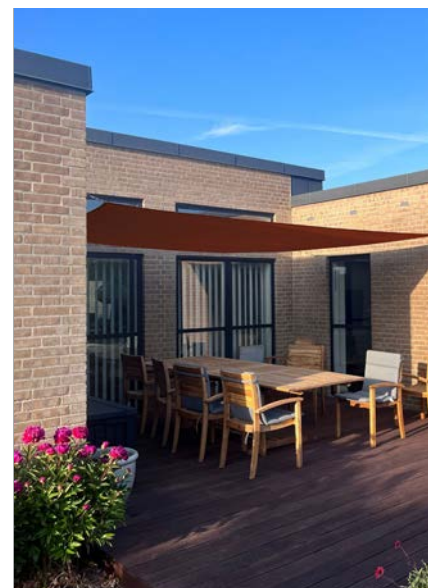

FLEX i farven Terracotta