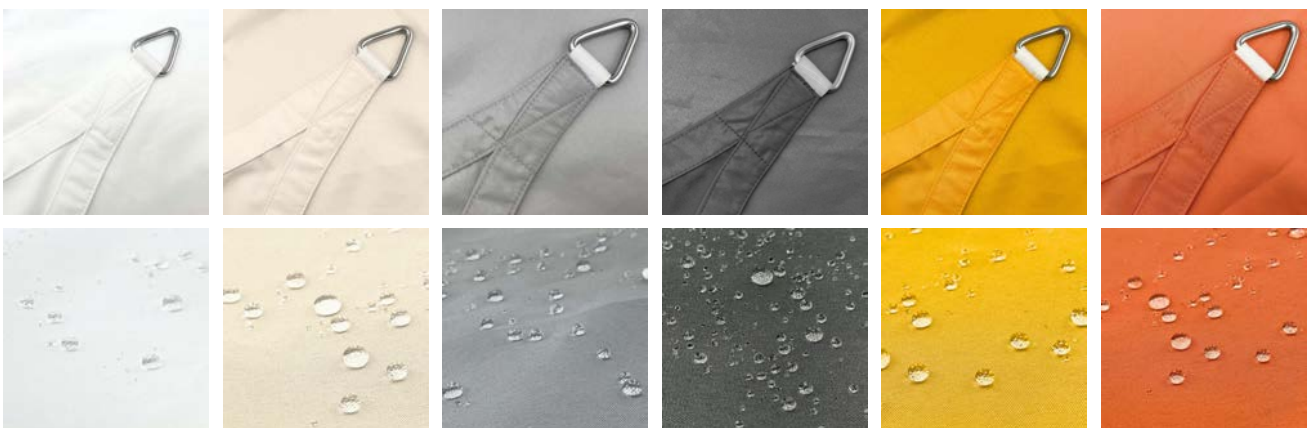

FARVE VARIATIONER

Hvid, Elfenben, Lys grå, Koksgrå, Gul, Terracotta